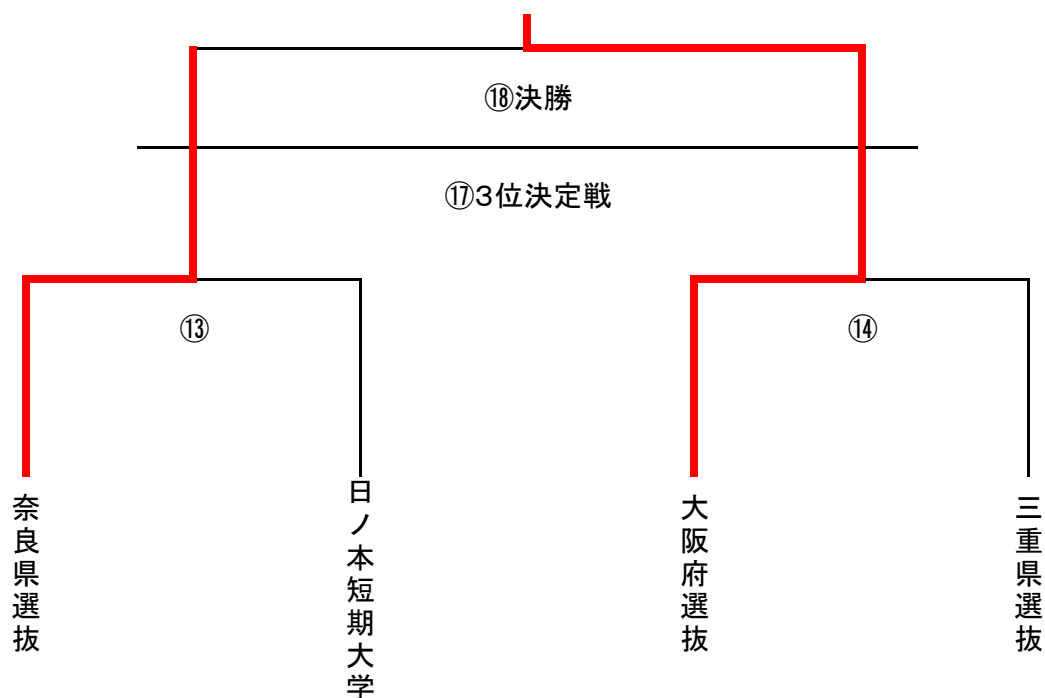

レディースフットサルチャレンジカップ2017
IN KASHIHARA NARA 予選リーグ

Aブロック		兵庫県女子選抜	奈良県選抜	京都府選抜	三重県選抜	勝ち点	得点	失点	得失点差	順位
1	兵庫県女子選抜		● 0 - 3	○ 2 - 0	● 0 - 2	3	2	5	-3	3
2	奈良県選抜	○ 3 - 0		○ 2 - 1	○ 2 - 0	9	7	1	6	1
3	京都府選抜	● 0 - 2	● 1 - 2		● 1 - 3	0	2	7	-5	4
4	三重県選抜	○ 2 - 0	● 0 - 2	○ 3 - 1		6	5	3	2	2

Bブロック		大阪府女子選抜	日ノ本短期大学	滋賀県女子選抜	橿原市選抜	勝ち点	得点	失点	得失点差	順位
1	大阪府女子選抜		○ 4 - 1	○ 5 - 0	○ 6 - 1	9	15	2	13	1
2	日ノ本短期大学	● 1 - 4		○ 5 - 0	○ 4 - 1	6	10	5	5	2
3	滋賀県女子選抜	● 0 - 5	● 0 - 5		● 0 - 5	0	0	15	-15	4
4	橿原市選抜	● 1 - 6	● 1 - 4	○ 5 - 0		3	7	10	-3	3

レディースフットサルチャレンジカップ2017 IN KASHIHARA NARA 順位決定戦

優勝 大阪府選抜
準優勝 奈良県選抜
第3位 三重県選抜

MVP 辻本 翔子さん (大阪)
得点王 小林 海咲さん (大阪)
安蘇 菜都美さん (兵庫)

決勝トーナメント

下位戦

⑩	兵庫選抜	vs	京都選抜
⑫	兵庫選抜	vs	檀原選抜
⑭	京都選抜	vs	檀原選抜