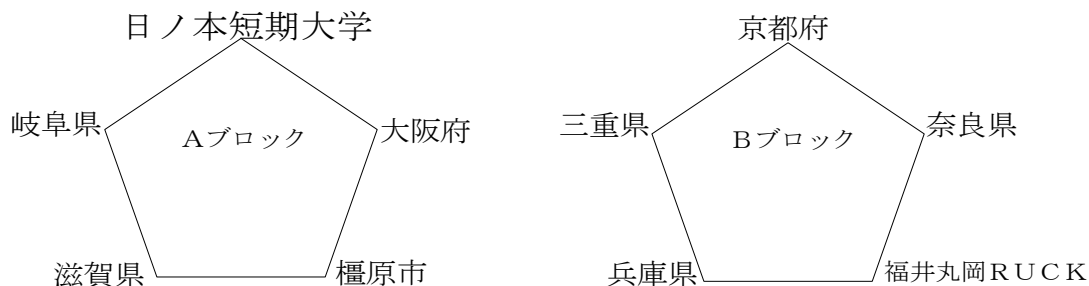

レディースフットサルチャレンジカップ2016 IN KASHIHARA NARA 結果

* 参加チーム *

大阪府選抜・京都選抜・兵庫県選抜・岐阜県選抜・日ノ本短期大学・滋賀県選抜
福井丸岡RUCK・三重県選抜・奈良県選抜・橿原市選抜

予選

優勝 福井丸岡RUCK
準優勝 京都府選抜
第3位 大阪府選抜
得点王 小林 心選手 (福井丸岡RUCK)
MVP 北川 夏奈選手

マッチ No.	時間	対 戦 カ ー ド	第3審判 1名	記録 2名	MB 4名
①	9:30	日ノ本短大 0 - 5 大阪府選抜		滋賀県選抜	
②	10:00	京都府選抜 2 - 1 奈良県選抜		兵庫県選抜	
③	10:30	岐阜県選抜 2 - 1 滋賀県選抜		日ノ本短大	
④	11:00	三重県選抜 0 - 1 兵庫県女子選抜		奈良県選抜	
⑤	11:30	大阪府選抜 2 - 0 橿原市選抜		岐阜県選抜	
⑥	12:00	福井丸岡RUCK 4 - 1 奈良県選抜		三重県選抜	
⑦	12:30	日ノ本短大 0 - 4 岐阜県選抜		橿原市選抜	
⑧	13:00	京都府選抜 4 - 0 三重県選抜		福井丸岡RUCK	
⑨	13:30	滋賀県選抜 0 - 3 橿原市選抜		大阪府選抜	
⑩	14:00	福井丸岡RUCK 5 - 0 兵庫県女子選抜		京都府選抜	
⑪	14:30	日ノ本短大 1 - 4 三重県選抜	岐阜県選抜		丸岡RUCK
⑫	15:00	大阪府選抜 $\frac{2}{2}$ PK $\frac{2}{3}$ 京都府選抜	日ノ本短大		三重県選抜
⑬	15:35	滋賀県選抜 0 - 0 奈良県選抜	大阪府選抜		京都府選抜
⑭	16:05	岐阜県選抜 0 - 3 福井丸岡RUCK	滋賀県選抜		奈良県選抜
⑮	16:40	橿原市選抜 0 - 1 兵庫県女子選抜	京都府選抜		福井丸岡RUCK
⑯	17:10	大阪府選抜 3 - 2 岐阜県選抜	橿原市選抜		兵庫県選抜
⑰	17:45	京都府選抜 0 - 4 福井丸岡RUCK	岐阜県選抜		岐阜県選抜